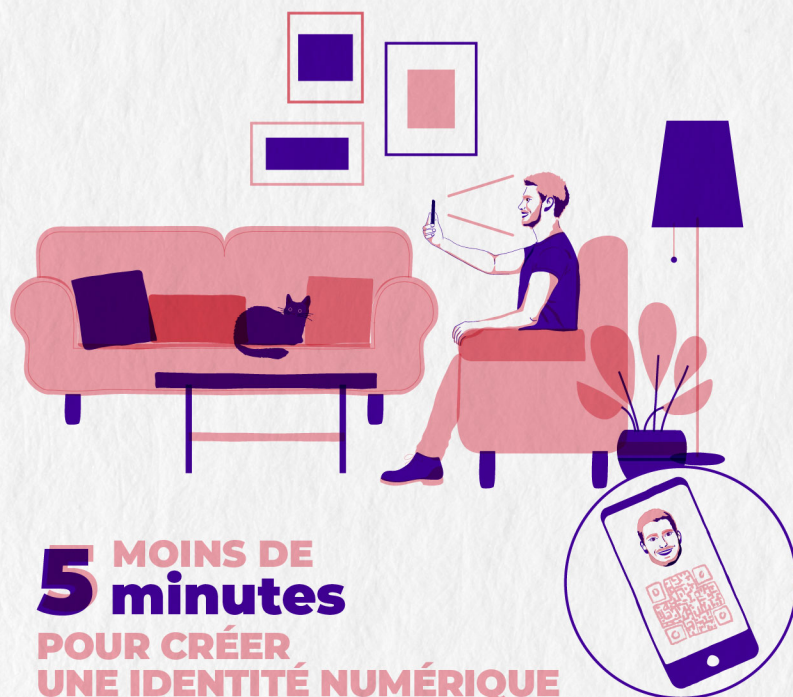

COMMENT LA BIOMÉTRIE AMÉLIORE L'EXPÉRIENCE DES SUPPORTERS DANS LES STADES

Les files d'attente interminables sont désormais révolues ! La biométrie sans contact réduit considérablement le temps d'attente à l'entrée ou lors de l'achat d'une consommation bien méritée. Savourez chaque minute du match !

Gain de temps global de **30 minutes** grâce à la biométrie sans contact

5 jours avant le match

5 MOINS DE minutes POUR CRÉER UNE IDENTITÉ NUMÉRIQUE

chez soi via une application mobile, grâce à la **détection du vivant**. La reconnaissance faciale garantit un accès prioritaire au stade.

À l'entrée du stade

10 MOINS DE minutes POUR ENTRER DANS LE STADE

grâce à la **reconnaissance faciale**.

Pendant la mi-temps

8 MOINS DE secondes POUR ACHETER UNE BOISSON ET UN EN-CAS SANS ESPÈCES.

Le billet numérique est connecté à un mode de paiement, ce qui permet aux consommateurs de **régler d'un simple geste de la main**.